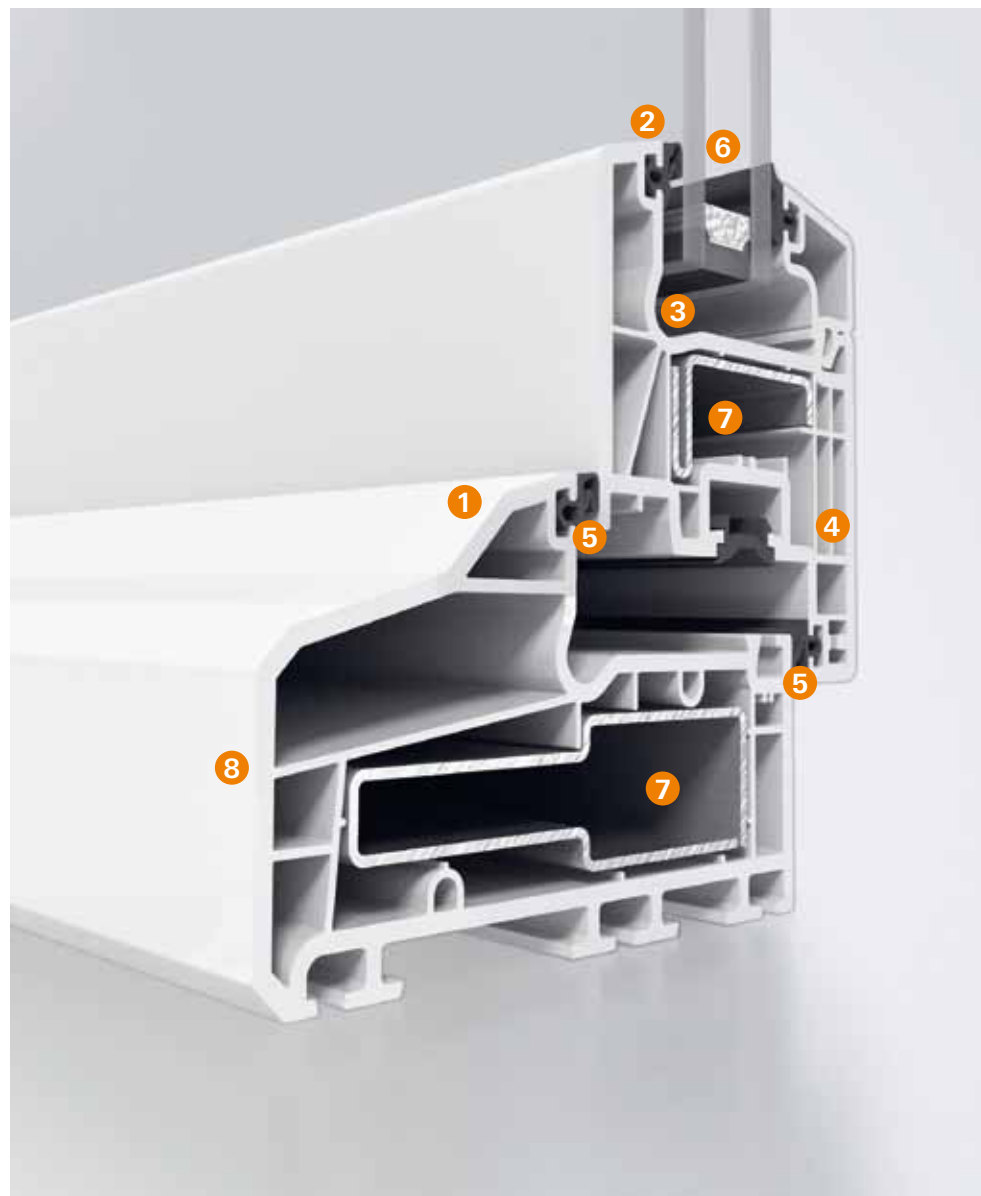

Hoog thermisch isolerend

De innovatieve techniek met 5 isolerende kamers 4 en een kozjindiepte van 70 mm zorgt voor een uitstekende thermische isolatie. Twee rondomlopende afdichtingen 5 zorgen voor een extra besparing op het energieverbruik. Hoogwaardig isolatieglas 6 vermindert het warmteverlies met behoud van de hoge transparantie.

Behaaglijk wonen

Het dichtingsysteem met twee rondomlopende afdichtingen 5 en de speciale eigenschappen van het isolatieglas bieden een uitstekende bescherming tegen geluid, regen en wind. Indien gewenst kan door het toepassen van HR++ glas een nog hogere isolatie bereikt worden 6. Tegenwoordig behoort zelfs triple beglazing (driedubbel glas) tot de mogelijkheden voor het bereiken van de allerhoogste isolatiewaarde.

Duurzaam en milieuvriendelijk

De sterke, tegen corrosie beschermde, stalen profielen 7 in de kozijnen, ramen en deuren zorgen voor stabiliteit, gegarandeerde functionaliteit en een lange levensduur. Het lagere energieverbruik en de daardoor lage CO₂ uitstoot zorgen samen met de mogelijkheid van recycling voor een hoge milieuvriendelijkheid.

Eenvoudige reiniging

Gladde, weerbestendige oppervlaktes 8 zorgen ervoor dat uw kozijnen er bij een periodieke eenvoudige reiniging ook na jaren als nieuw uitzien.

Kies het beste: Schüco Corona CT 70 Accent

De kozijnen die Schüco vandaag de dag levert, zijn hightech producten. Wetenschap, ervaring en specialistische kennis worden gecombineerd met de modernste materialen en technieken. Zo ontstaan kozijnen die behoren tot het beste wat de markt te bie-

den heeft. De grote hoeveelheid tevreden klanten toont dit succes aan. Ook architecten kiezen voor Schüco Corona CT 70 Accent kunststof kozijnen. Schüco biedt u dan ook de ideale combinatie van vormgevingsmogelijkheden en perfecte prestaties.