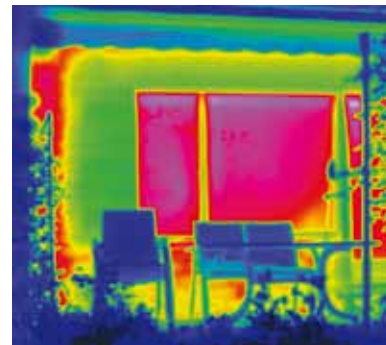

Infraroodopnames (thermografie) tonen duidelijk aan waar een huis energie verliest. Rood betekent warmte en daarmee samenhangend energieverlies.

Na zorgvuldige inbouw van nieuwe Schüco Corona CT 70 Accent kozijnen bewijst de thermografie het hoge energiebesparingpotentieel van de investering. Het oorspronkelijke energieverlies wordt maximaal gereduceerd.