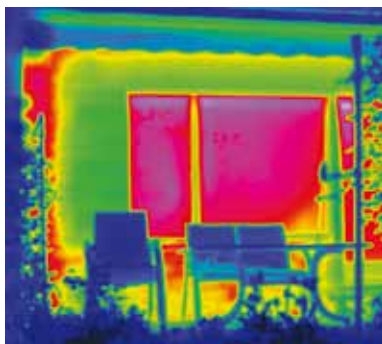

Infraroodopnames (thermografie) tonen duidelijk aan waar een huis energie verliest. Rood betekent warmte en daarmee verbandhoudend energieverlies.

Na zorgvuldige inbouw van nieuwe Schüco Corona CT 70 Accent kozijnen bewijst de thermografie het hoge energiebesparingspotentieel van de investering. Het oorspronkelijke energieverlies wordt bijna volkomen vermeden.