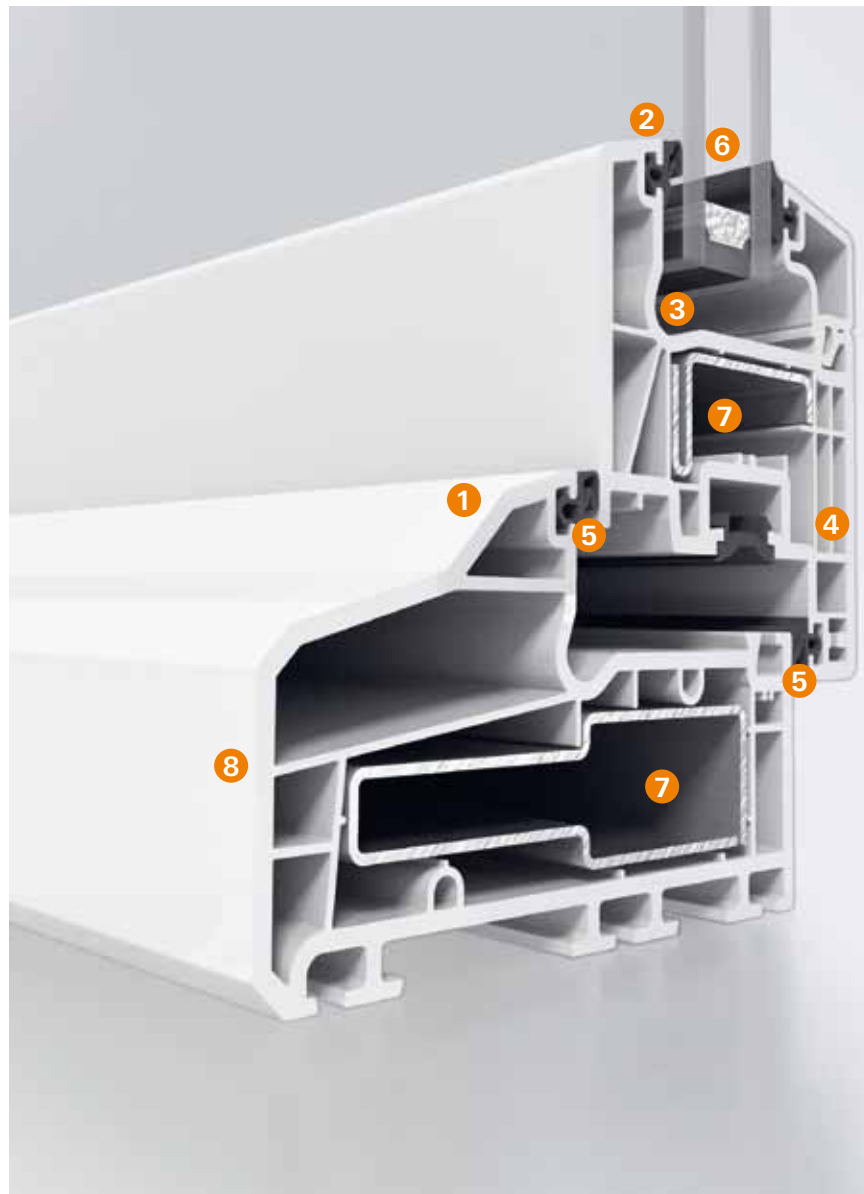

Aansprekend design

De verdieptliggende vormgeving

1 van de Accent-serie reduceert optisch de aanzichtbreedtes van de op zich al slanke profielcontouren. Nauwelijks zichtbare, zilvergrijze of zwarte dichtingen 2 en afgeronde hoeken maken 3 Schüco kozijnen tot de beste keuze.

Hoog thermisch isolerend

De innovatieve techniek met 5 isolerende kamers 4 en een diepte van 70 mm zorgt voor een uitstekende thermische isolatie. Twee rondomlopende dichtingen zorgen voor een extra daling van het 5 energieverbruik. Hoogwaardig isolatieglas 6 vermindert het warmteverlies ondanks de hoge transparantie.

Behaaglijk wonen

Het dichtingsysteem met twee rondomlopende dichtingen 5 en de speciale eigenschappen van het isoleerglas bieden een uitstekende bescherming tegen geluid, regen en wind. Indien gewenst kan door het toepassen van HR++ glas een nog hogere isolatie bereikt worden 6.

Duurzaam en milieuvriendelijk

De sterke, tegen corrosie beschermde, stalen profielen 7 in de kozijnen en vleugels zorgen voor stabiliteit, gegarandeerde functionaliteit en een lange levensduur. Het lage energieverbruik en de daardoor lage CO₂ uitstoot zorgen samen met de mogelijkheid van recycling voor de hoge milieuvriendelijkheid.

Eenvoudige reiniging

Gladde, weerbestendige oppervlaktes 8 zorgen ervoor dat uw kozijnen bij eenvoudige reiniging ook na jaren er als nieuw uitzien.