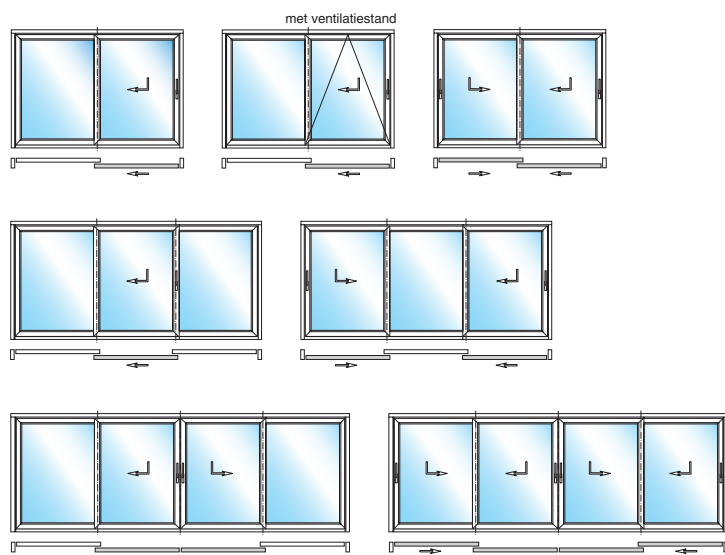

De afkomst van de EasySlide verlogend zich niet, want voor de onderdorpel kozen de constructeurs van Schüco voor een lage thermisch gescheiden aluminium dorpel in een donkerbrons geanodiseerde afwerking. De puien bestaan verder uit hoogwaardig kunststof profielen, die elk zijn voorzien van meerdere kamers. Deze kamers en de profieldiepte van 70 mm dragen – uiteraard samen met het isolatieglas – bij aan een perfecte isolatie. Voor de inwendige versterking van de robuuste 167 mm brede kozijnomrandingen is eveneens voor een geïsoleerd aluminium profiel gekozen, waarmee de thermische isolatie extreem laag is. Behalve de Polyamide isolatoren zijn hier inwendig extra schuimvullingen toegepast.

Uw persoonlijke smaak verwezenlijken.

Met het EasySlide-systeem kunnen hefschuifelementen worden gebouwd met een maximale breedtemaat van 6500 mm. Verschillende elementtypen staan u hier ter beschikking.